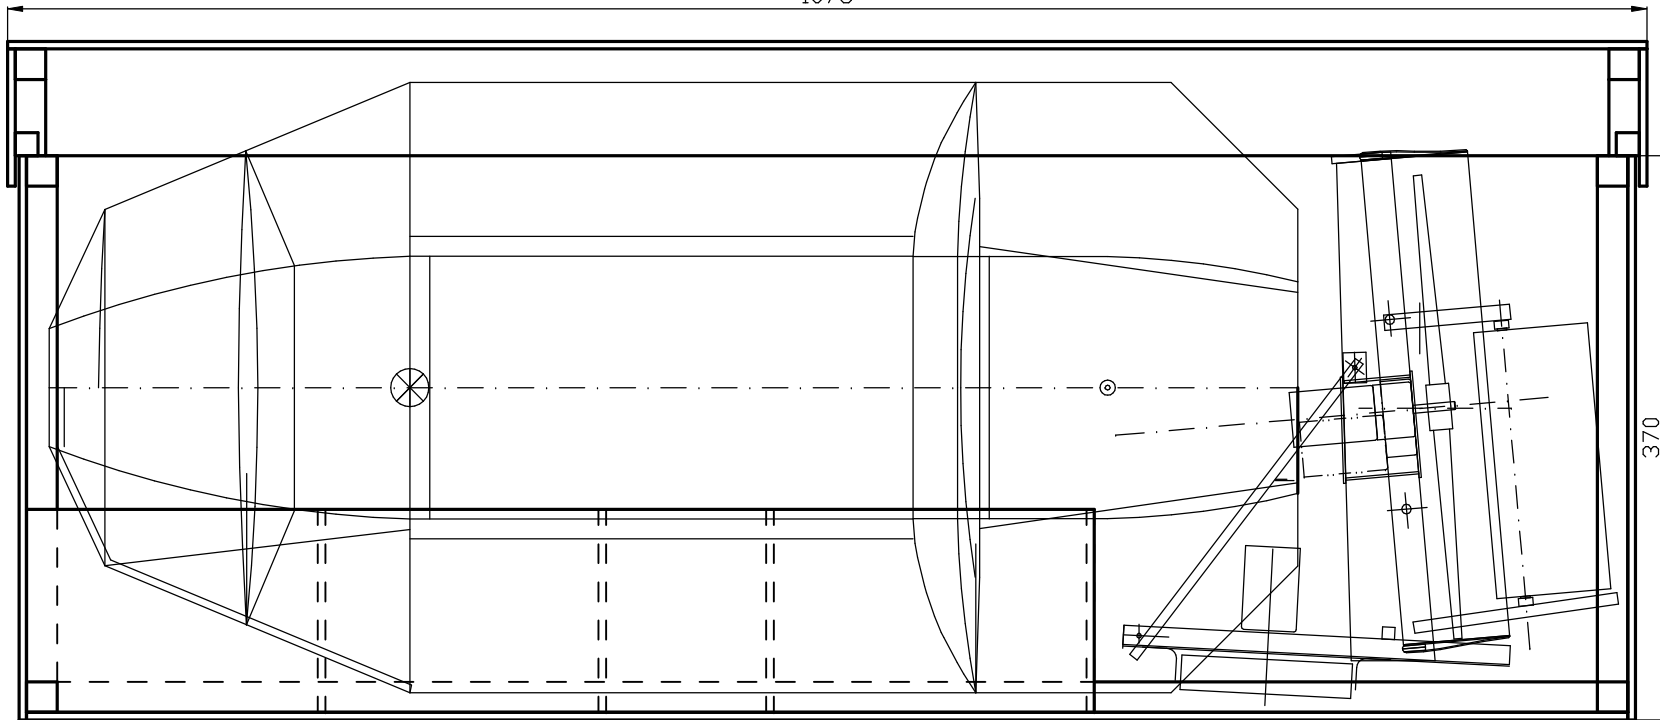

1075

370

HOVERCRAFT BOX  
BOITE POUR  
L'AERODGLISSEUR

Inverser un coté  
de la charnière /  
Reverse one side  
of the hinge

CTP extérieur ep. 5mm  
ou Triply

- 1 x 1050 x 360
- 1 x 1075 x 385
- 2 x 1050 x 370
- 2 x 370 x 370
- 2 x 1065 x 100
- 2 x 385 x 100
- 4 x 130 x 100
- 1 x 130 x 700

2.28 m2 total

370

360

1050