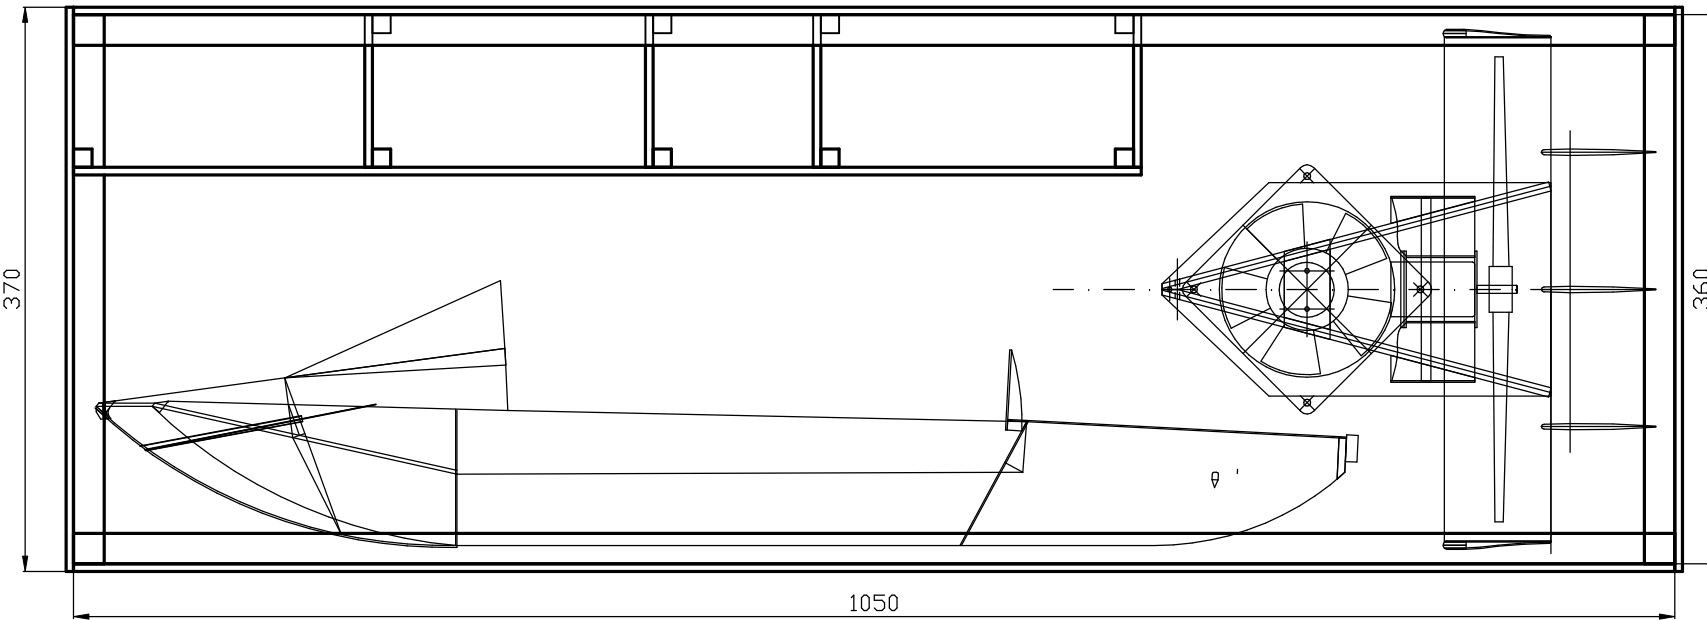

1075

370

HOVERCRAFT BOX  
BOITE POUR  
L'AERODGLISSEUR

Inverser un coté  
de la charnière /  
Reverse one side  
of the hinge

CTP extérieur ep. 5mm  
ou Triply

- 1 x 1050 x 360
- 1 x 1075 x 385
- 2 x 1050 x 370
- 2 x 370 x 370
- 2 x 1065 x 100
- 2 x 385 x 100
- 4 x 130 x 100
- 1 x 130 x 700

2.28 m2 total

370

360

1050